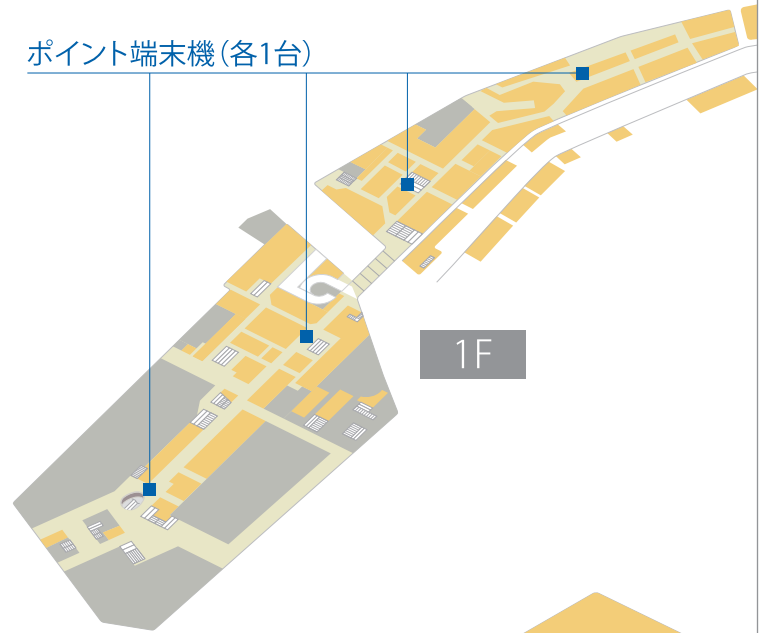

3F

インフォメーション  
カウンター/  
パークス・シティカード  
カウンター

2F

ポイント端末機(4台)

なんばCITY館内MAP

ポイント端末機(各1台)

1F

ポイント端末機(2台)

ポイント端末機(各1台)

B1F

インフォメーション

ポイント端末機(2台)

B2F

※パークス・シティカードカウンターおよびインフォメーションでのポイント照会・ショッピングチケットへのお引き換えは行っていません。