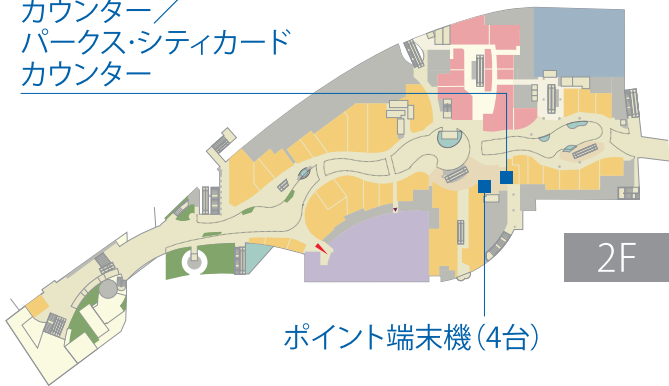

なんばパークス館内MAP

ポイント端末機(1台)

6F

ポイント端末機(1台)

5F

ポイント端末機(各1台)

4F

ポイント端末機(各1台)

3F

インフォメーション  
カウンター/  
パークス・シティカード  
カウンター

2F

ポイント端末機(4台)

なんばCITY館内MAP

ポイント端末機(各1台)

1F

ポイント端末機(2台)