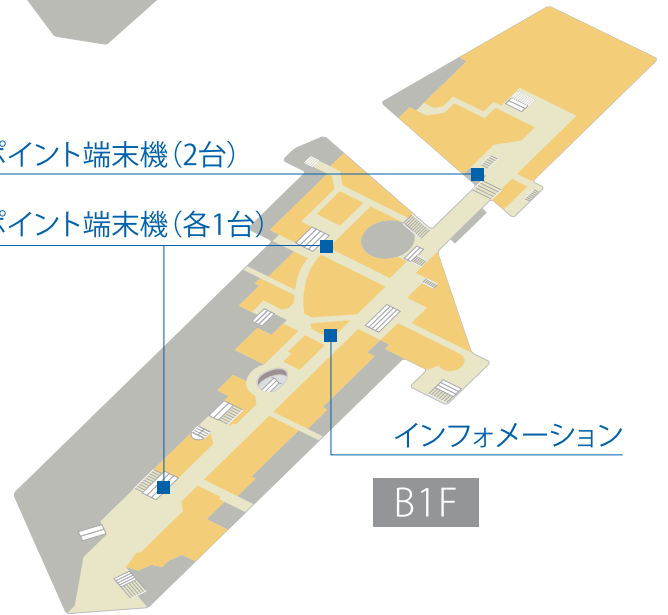

3F

インフォメーション  
カウンター/  
パークス・シティカード  
カウンター

2F

ポイント端末機(4台)

なんばCITY館内MAP

ポイント端末機(各1台)

1F

ポイント端末機(2台)

ポイント端末機(各1台)

B1F

インフォメーション

ポイント端末機(2台)

B2F

※パークス・シティカードカウンターおよびインフォメーションでのポイント照会・ショッピングチケットへのお引き換えは行っていません。